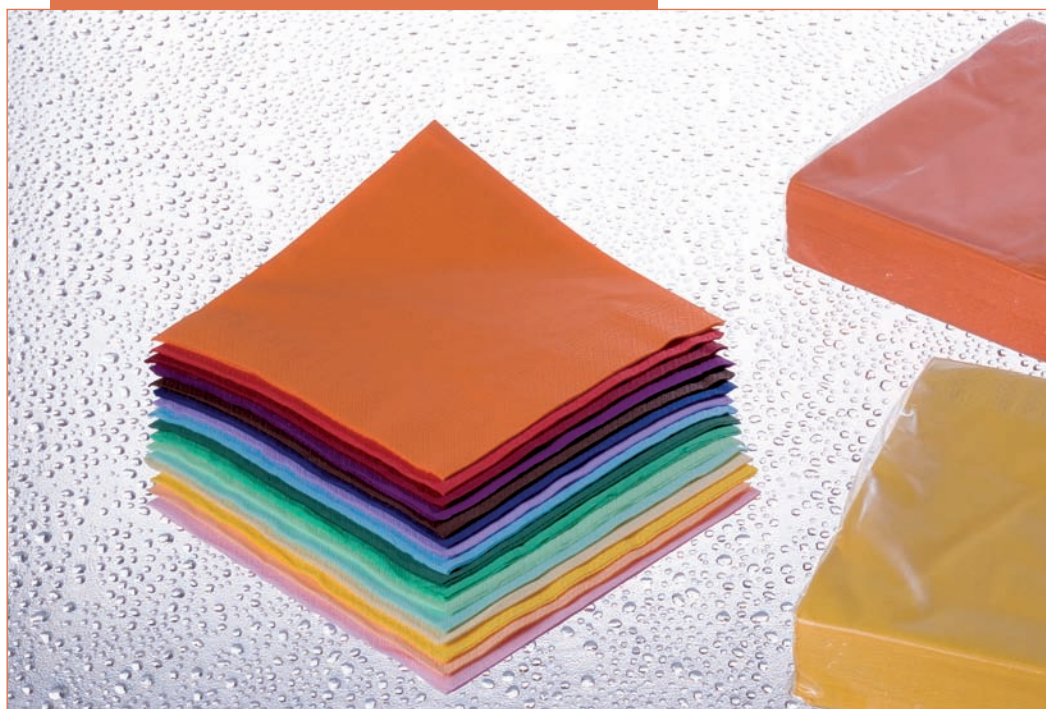

Nappes&serviettes

■ Serviette Ouate couleur

TEINTE PASTEL 2 PLIS

TEINTE PASTEL 2 PLIS		CODE	COLIS DE
Saumon 	30X40	S20134	30x100
	40X40	S20144	40x50
Rose 	30X40	S20234	30x100
	40X40	S20244	40x50
Bleu Pastel 	30X40	S20334	30x100
	40X40	S20344	40x50
Vert Pastel 	30X40	S20434	30x100
	40X40	S20444	40x50
Ivoire 	30X40	S20534	30x100
	40X40	S20544	40x50
Lilas 	30X40	S20634	30x100
	40X40	S20644	40x50

TEINTE VIVE 2 PLIS

TEINTE VIVE 2 PLIS		CODE	COLIS DE
Rouge 	30X40	S21034	30x100
	40X40	S21044	40x50
Bordeaux 	30X40	S21134	30x100
	40X40	S21144	40x50
Vert Vif 	30X40	S21234	30x100
	40X40	S21244	40x50
Jaune Vif 	30X40	S21334	30x100
	40X40	S21344	40x50
Bleu Foncé 	30X40	S21434	30x100
	40X40	S21444	40x50
Vert Sapin 	30X40	S21534	30x100
	40X40	S21544	40x50
Vert Anis 	30X40	S211234	30x100
	40X40	S211244	40x50
Prune 	30X40	S21634	30x100
	40X40	S21644	40x50
Mandarine 	30X40	S21734	30x100
	40X40	S21744	40x50
Chocolat 	30X40	S21834	30x100
	40X40	S21844	40x50