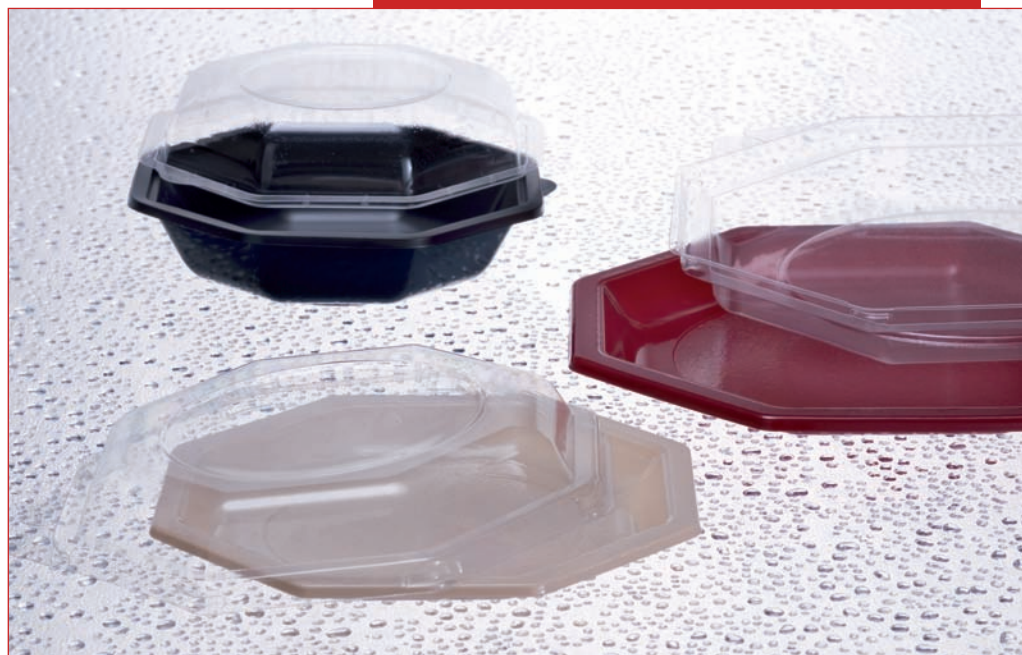

■ Gamme octogonale

- Blanc
- Noir
- Rouge-Bordeaux
- Vert Sapin
- Jaune Citron
- Bleu
- Saumon
- Ivoire
- Lilas
- Fushia
- Vert Anis
- Terracotta
- Or

| DESIGNATION | CODE | COLIS DE |
|--------------------|---------------|----------|
| Octo 240 PS | | |
| Blanc | V52ASF240 | 8x50 |
| Noir | V52ASF240N | 8x50 |
| Rouge-Bordeaux | V52ASF240.16 | 8x50 |
| Vert Sapin | V52ASF240.2 | 8x50 |
| Vert Anis | V52ASF240.VA | 8x50 |
| Fuschia | V52ASF240.FUS | 8x50 |
| Lilas | V52ASF240.10 | 8x50 |
| Terracotta | V52ASF240.TC | 8x50 |
| Jaune | V52ASF240.13 | 8x50 |
| Bleu | V52ASF240.4 | 8x50 |
| Ivoire | V52ASF240.11 | 8x50 |
| Saumon | V52ASF240.5 | 8x50 |

| DESIGNATION | CODE | COLIS DE |
|---|-----------|----------|
| Saladier individuel octo 170 PS 500 cc | | |
| Blanc | V52SL170 | 12x50 |
| Noir | V52SL170N | 12x50 |

| DESIGNATION | CODE | COLIS DE |
|---|----------|----------|
| Couverde cristal pour saladier octogonal | V52CV170 | 12x50 |